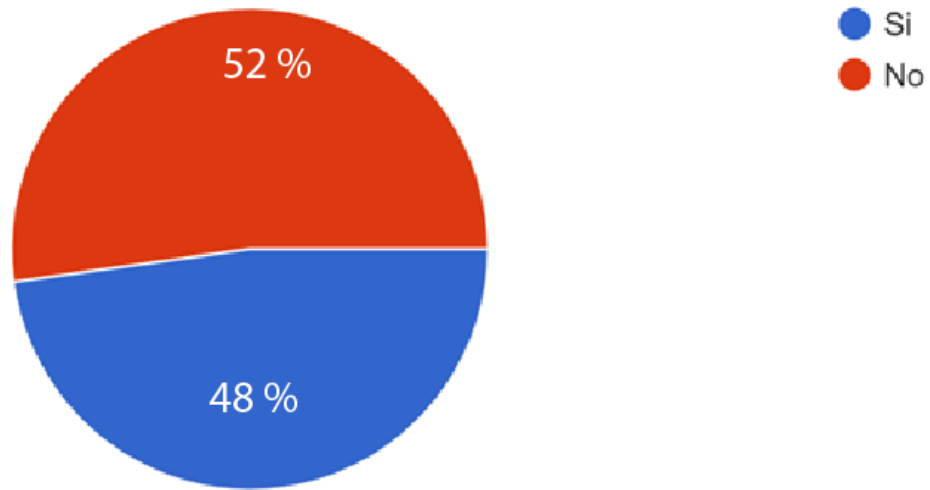

Relevamiento epidemiológico:

¿Hay burbujas aisladas?

- % realizado en base a 207 establecimientos relevados

¿Hay alumnxs, docentes o asistentes aisladx por contacto estrecho sin que se haya aislado la burbuja?