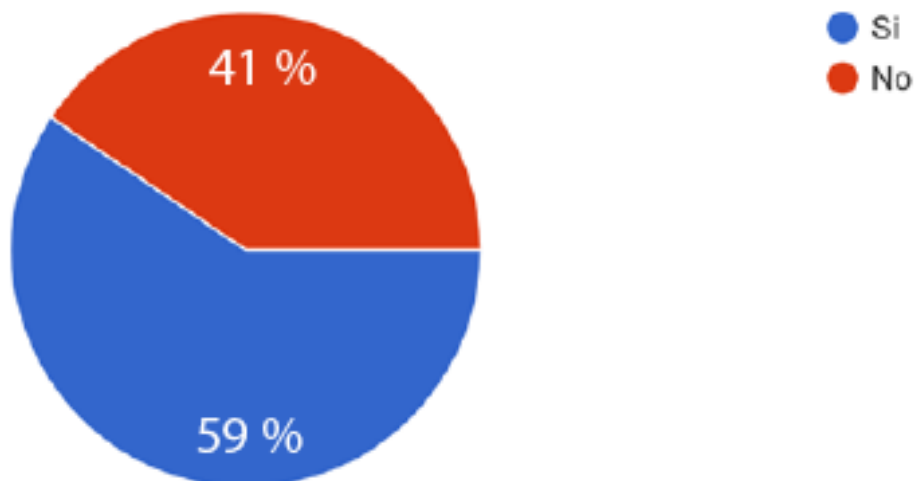

¡Cuidamos nuestra salud y defendemos nuestros derechos!

Datos destacados del relevamiento realizado del día 16/04/2021.

- Total de respuestas: 207 establecimientos.
- El 48% de los 207 establecimientos relevados (99) tienen burbujas aisladas
- El 60% de las 207 escuelas (123 escuelas) tiene docentes o asistentes aislados por contacto estrecho sin que se haya aislado la burbuja.
- Quienes presentan síntomas dentro de las 123 escuelas son:
 - *Alumnxs: 66
 - *Docentes: 118
 - *Asistentes: 23
- El 41% de las 207 escuelas relevadas tienen casos de Covid-19 positivo (86 escuelas).
- Quienes dieron positivo de Covid-19 son:
 - *Alumnxs: 42
 - *Docentes: 65
 - *Asistentes: 9

	Relevamiento realizado del día 31/03/2021.	Relevamiento realizado del día 09/04/2021.	Relevamiento realizado del día 16/04/2021.
Cantidad de escuelas	193	192	207
Escuelas con Burbujas aisladas	65 (34%)	75 (39 %)	99 (48%)
Burbujas aisladas (sobre total escuelas relevadas)	162	212	239
Aislados por contacto estrecho sin que se haya aislado la burbuja?	63 (33 %)	90 (47 %)	123 (59%)
Alumnxs, docentes o asistentes con Covid-19	43 (22 %)	63 (33 %)	86 (41%)

Relevamiento epidemiológico:

¿Hay burbujas aisladas?

- % realizado en base a 207 establecimientos relevados

¿Hay alumnxs, docentes o asistentes aisladx por contacto estrecho sin que se haya aislado la burbuja?